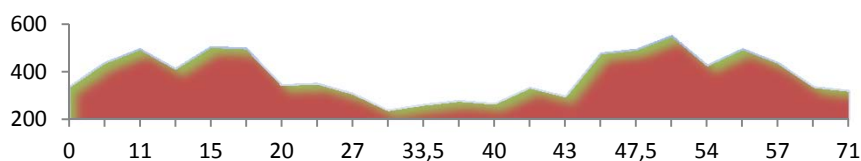

Petit Parcours

Dénivelé : 573

Villes-Villages	Routes	Dis. Chrono	Altitudes
Tarbes		<i>Neutralisé</i>	320
Soues	rue du D. Guinier		
	Av Henri Barbuse Bd Joliot Curie		
Soues (Départ réel)	Bd du Pic du midi	0	336
Montgaillard	D.8	9	436
	D.28 x D.120	11	494
	D.28 x D.3	13	412
Hitte	D.28	15	503
Luc	D.5	17	497
Oueilloux			
Bas Oueilloux	D.5	20	343
Mascaras	D5	22	350
Calavanté			
Lespouey			
Laslades	D.5 x D.21	27	308
Goudon	D.21	32	239
Moulédous	D.20	33,5	262
Clarac			
Peyraube	D.20	37,5	278
Tournay	D.20	40	266
	D.20 x D.28	42	333
	D.28	43	296
Oléac-Dessus	D.28	46	476
Luc	D.28 x D.5	47,5	492
Orignac	D.28 x D.120	52	549
		54	426
	D.120 x D.28	55	494
Montgaillard	D.28 x D.8	57	436
Bernac-Debat			
Salles-Adour			
Soues	D.8 Bd Pic du Midi	66	336
Tarbes		71	320